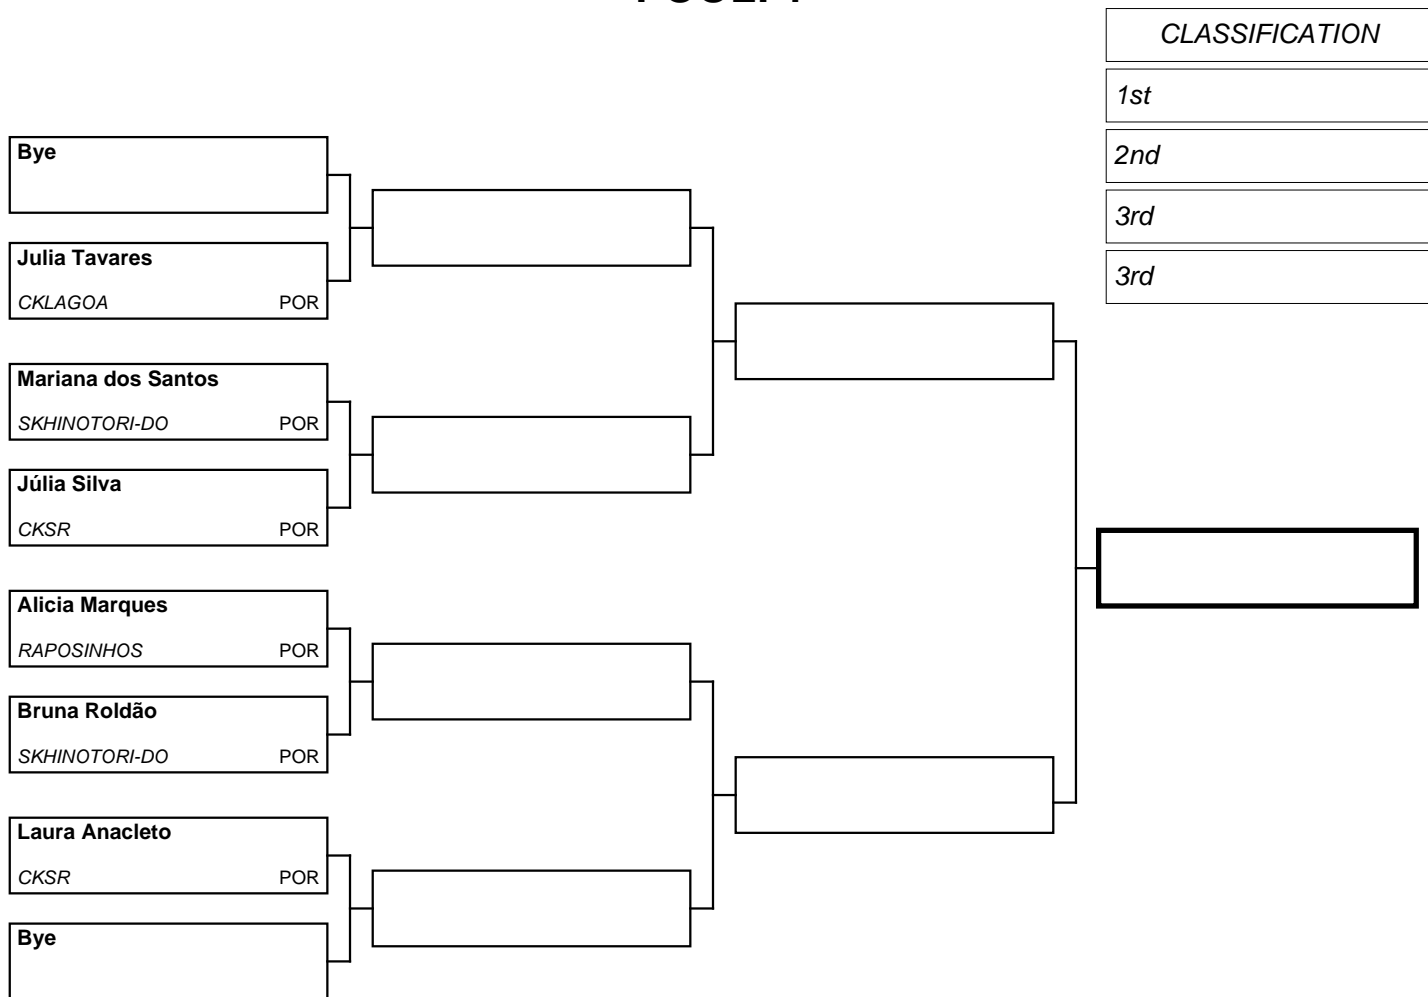

Referees

--	--	--	--	--

POOL: 1

REPECHAGE

Referees

--	--	--	--	--

POOL: 1

REPECHAGE