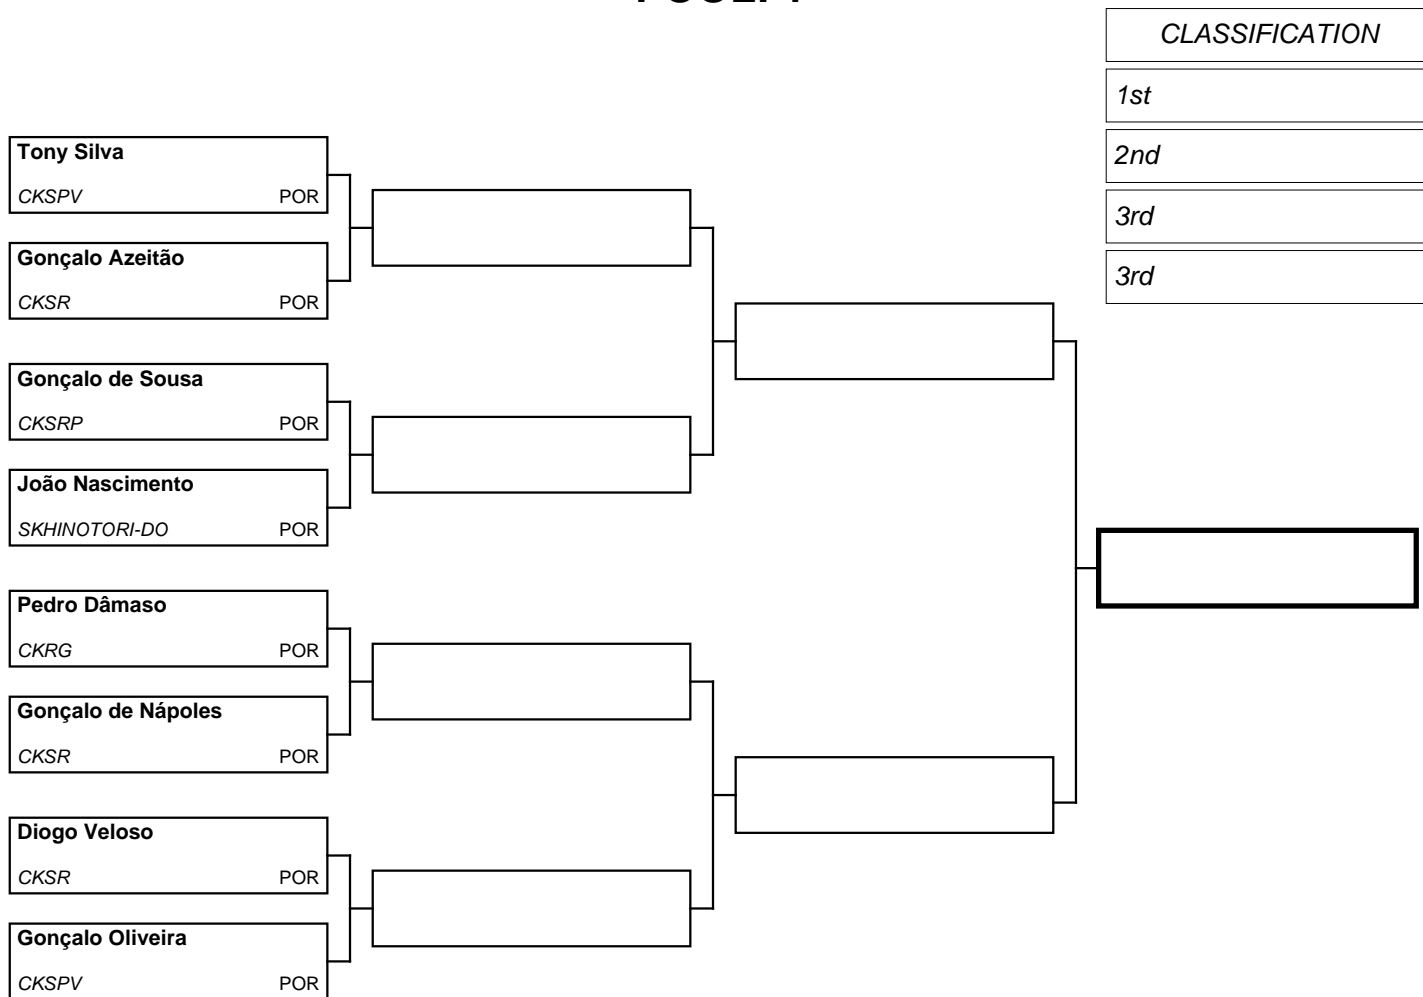

POOL: 1

REPECHAGE