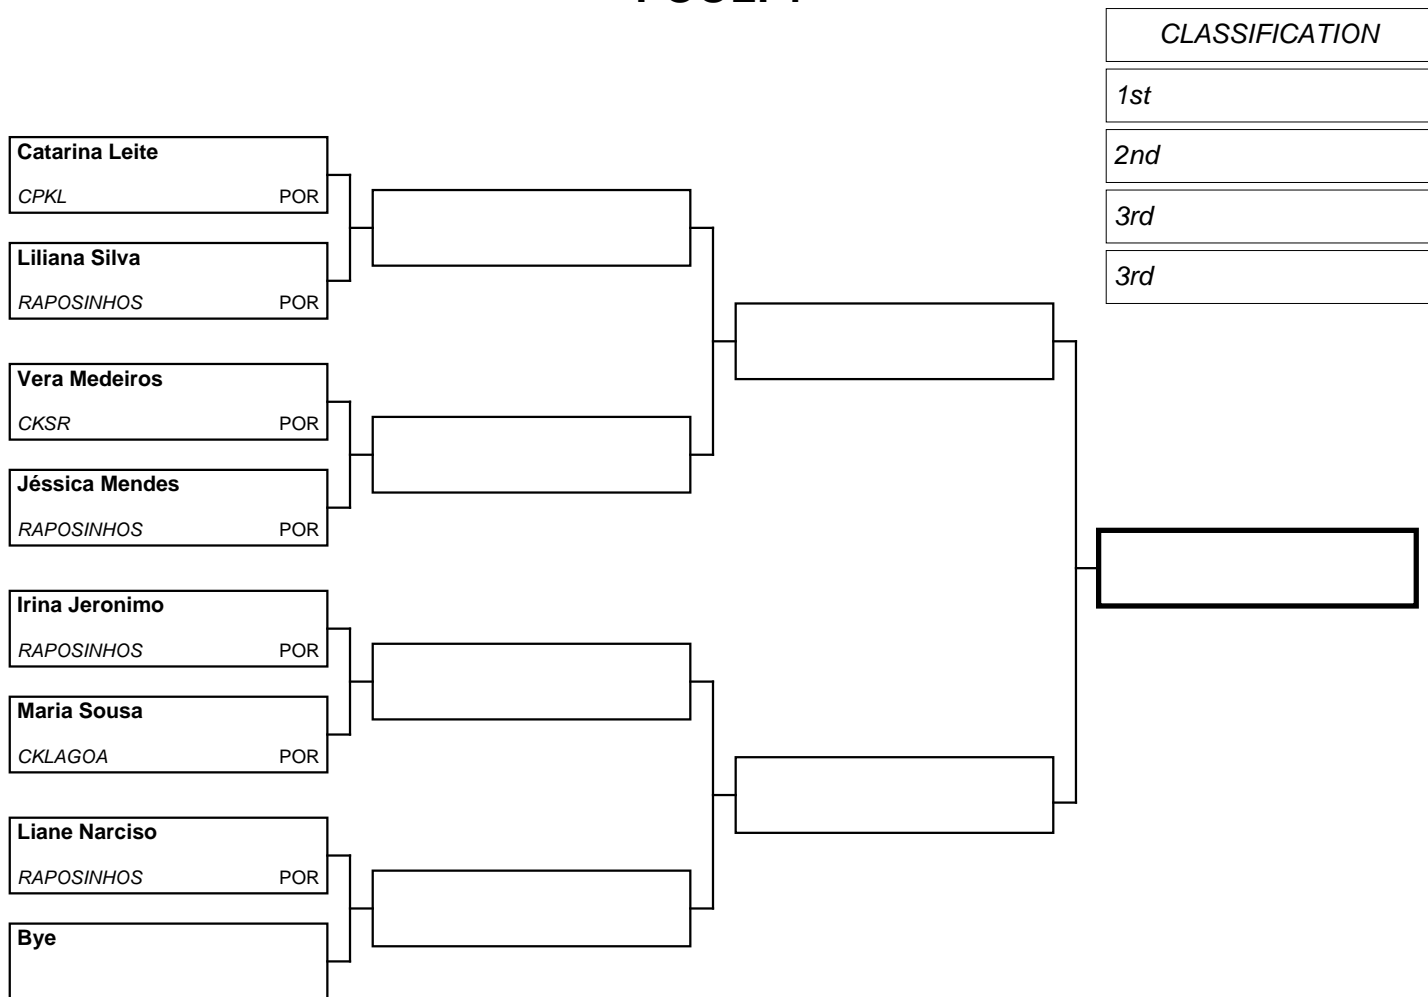

POOL: 1

REPECHAGE

Referees