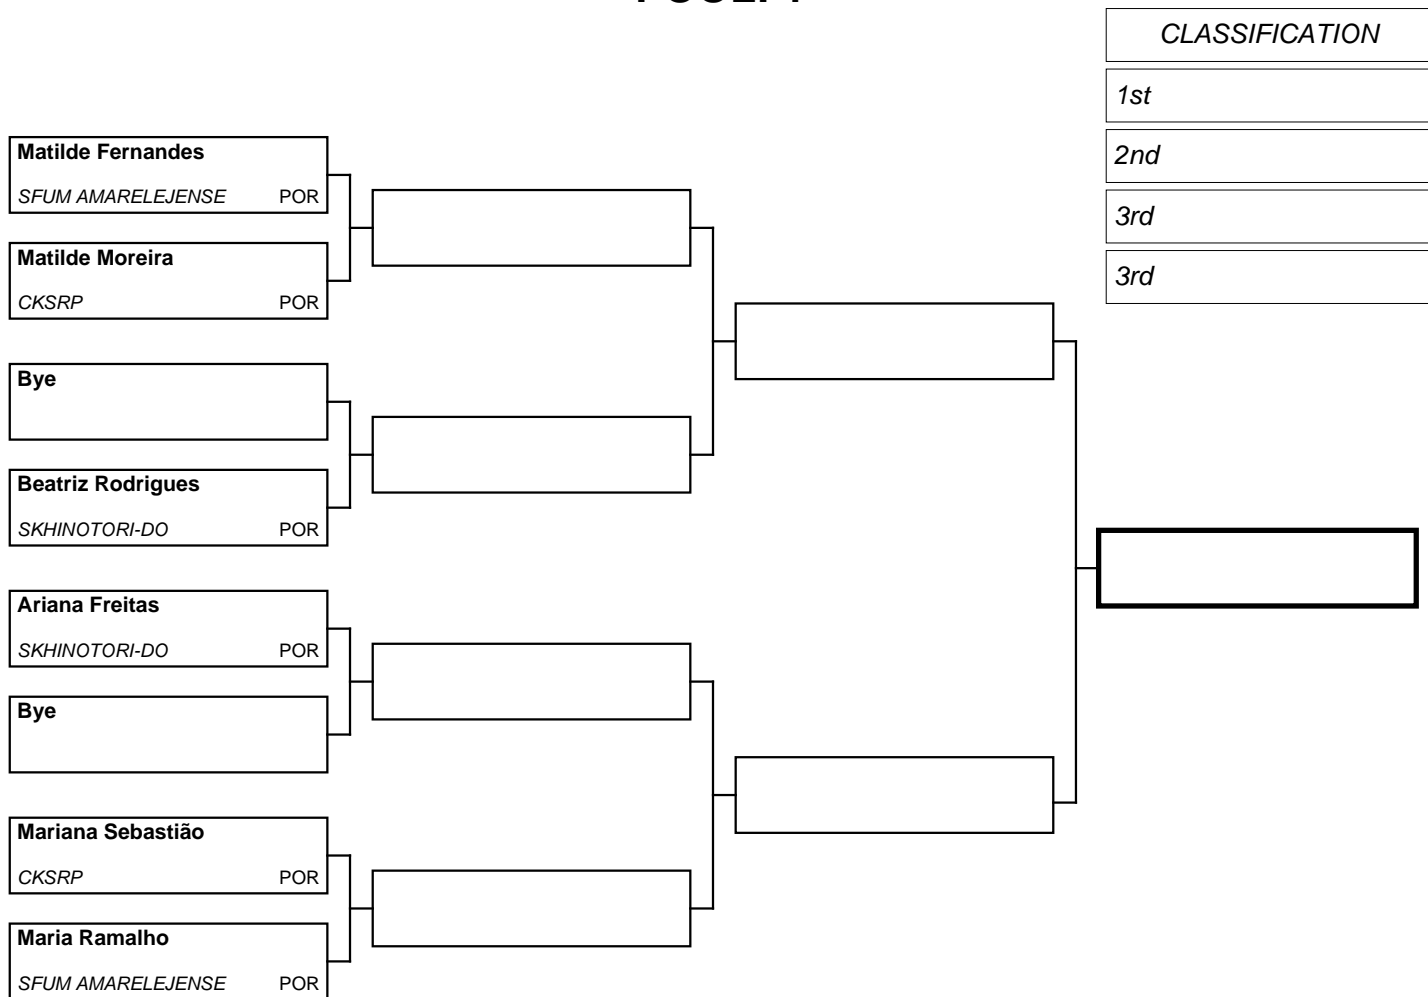

Referees

--	--	--	--	--

POOL: 1

REPECHAGE

Referees

--	--	--	--	--

POOL: 1

REPECHAGE