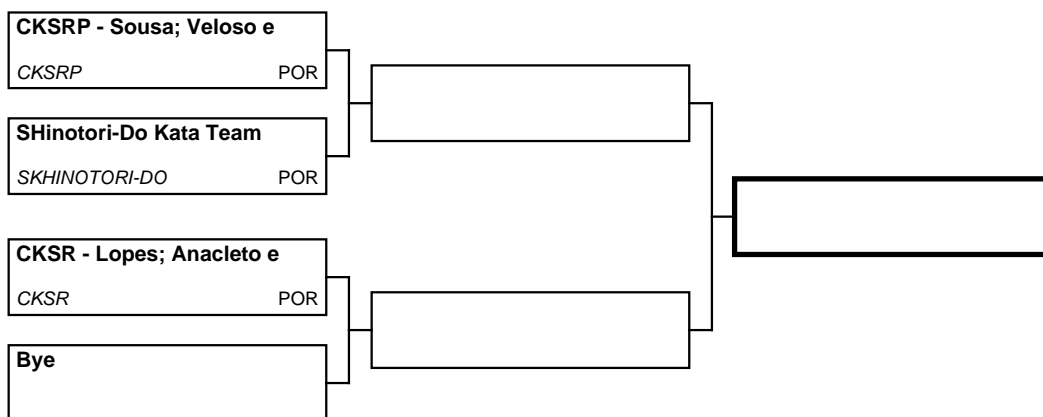

3rd

Referees

--	--	--	--	--

501

KATA EQUIPA CADETES MISTO

TEAM FORMATION

Pag. 1

CKSR - Lopes; Anacleto e