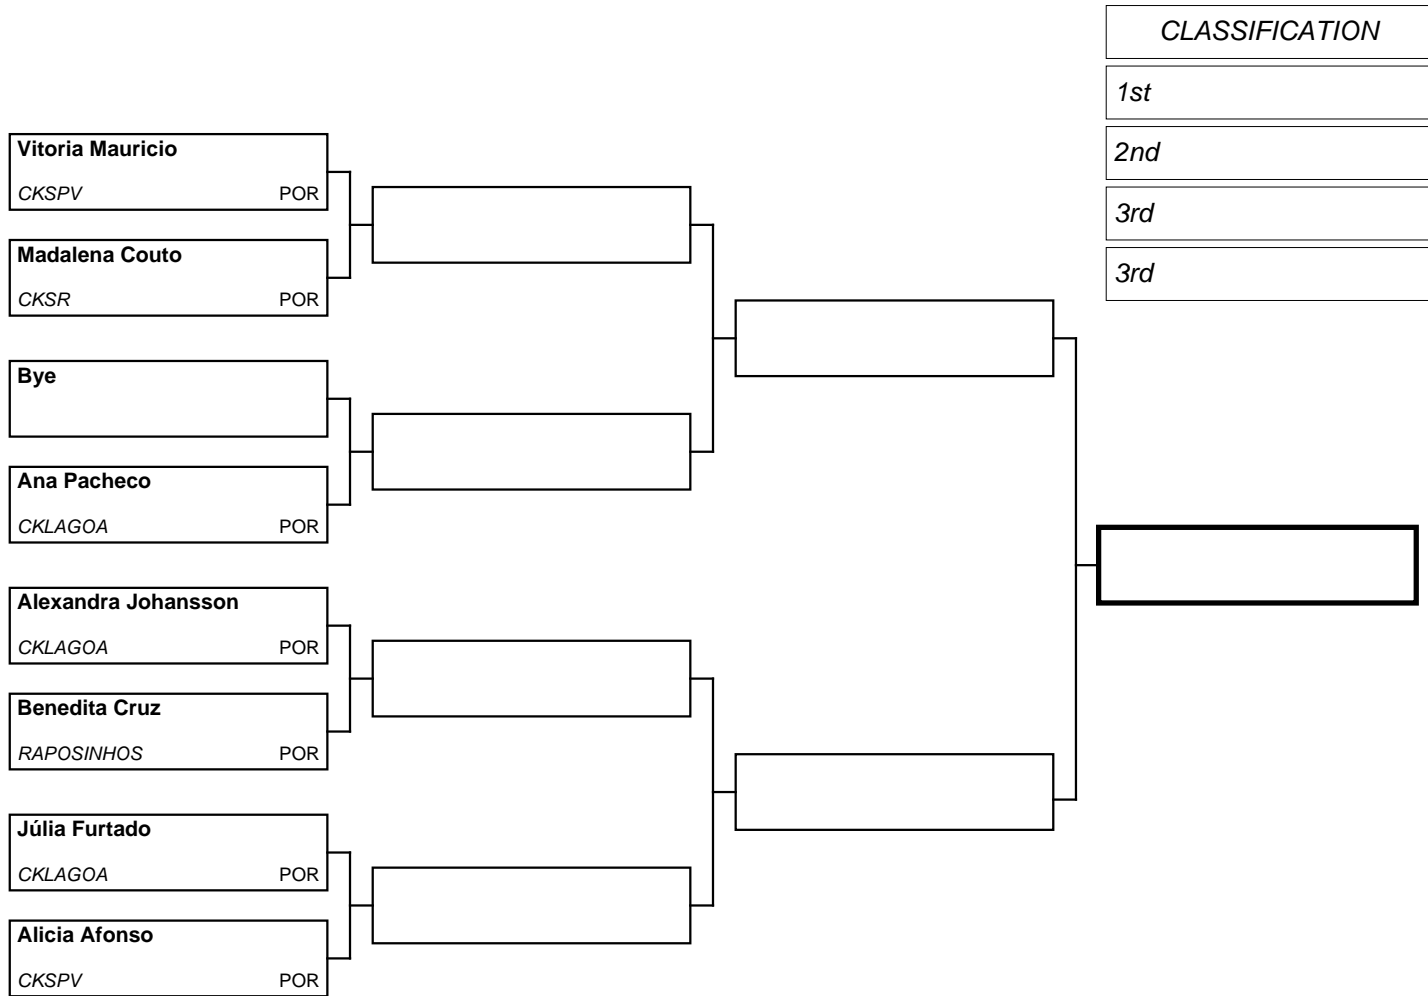

Referees

--	--	--	--	--

POOL: 1

REPECHAGE

Referees

--	--	--	--	--

POOL: 1

REPECHAGE