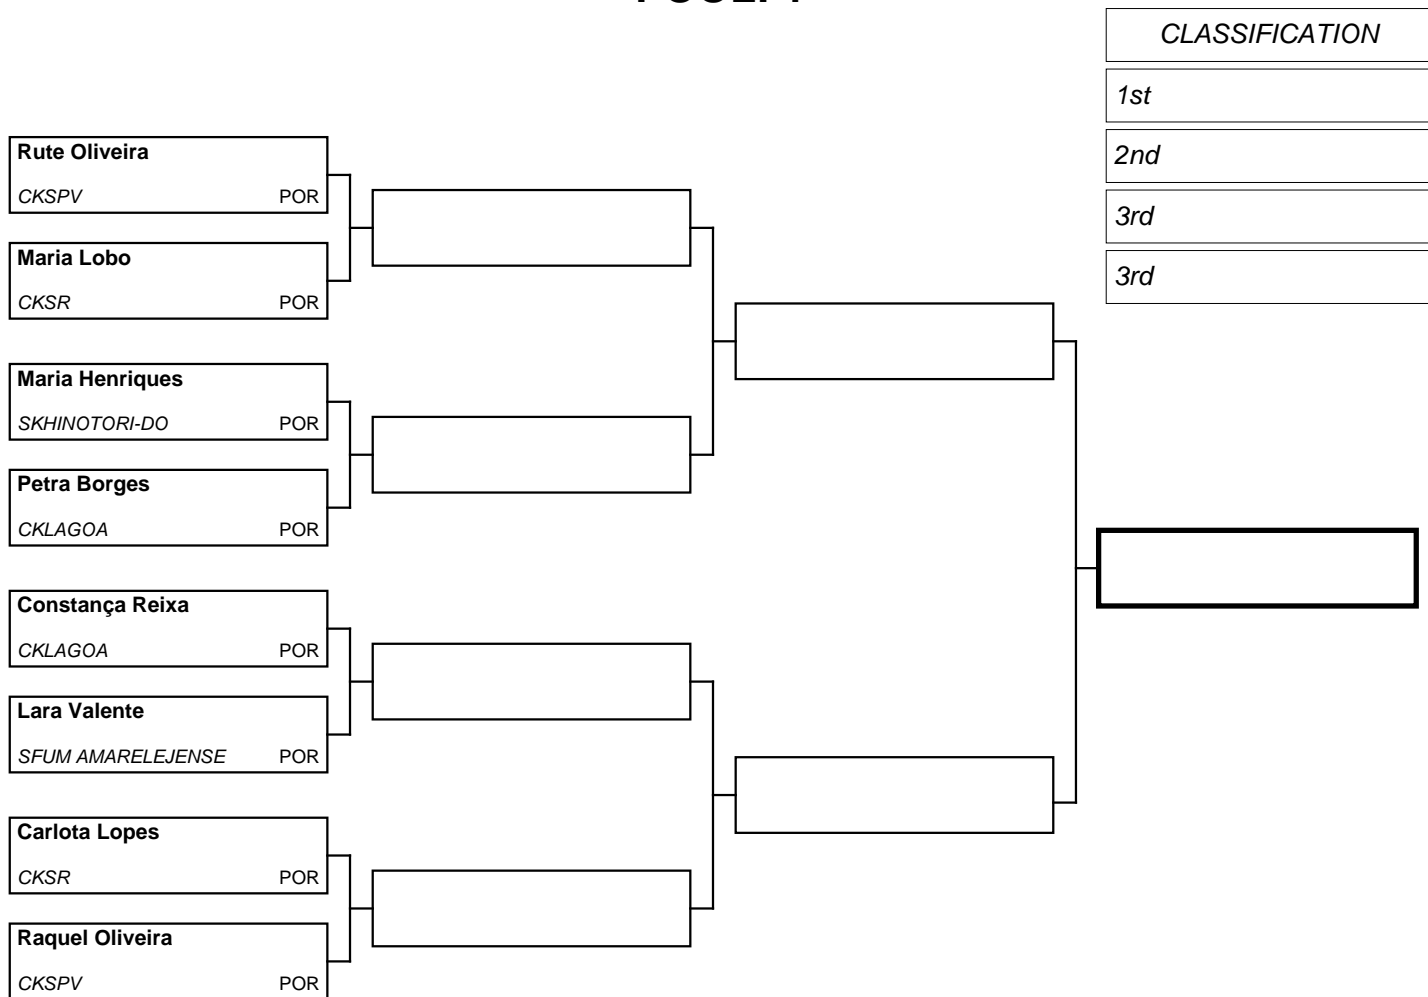

Referees

--	--	--	--	--

POOL: 1

REPECHAGE

Referees

--	--	--	--	--

POOL: 1

REPECHAGE