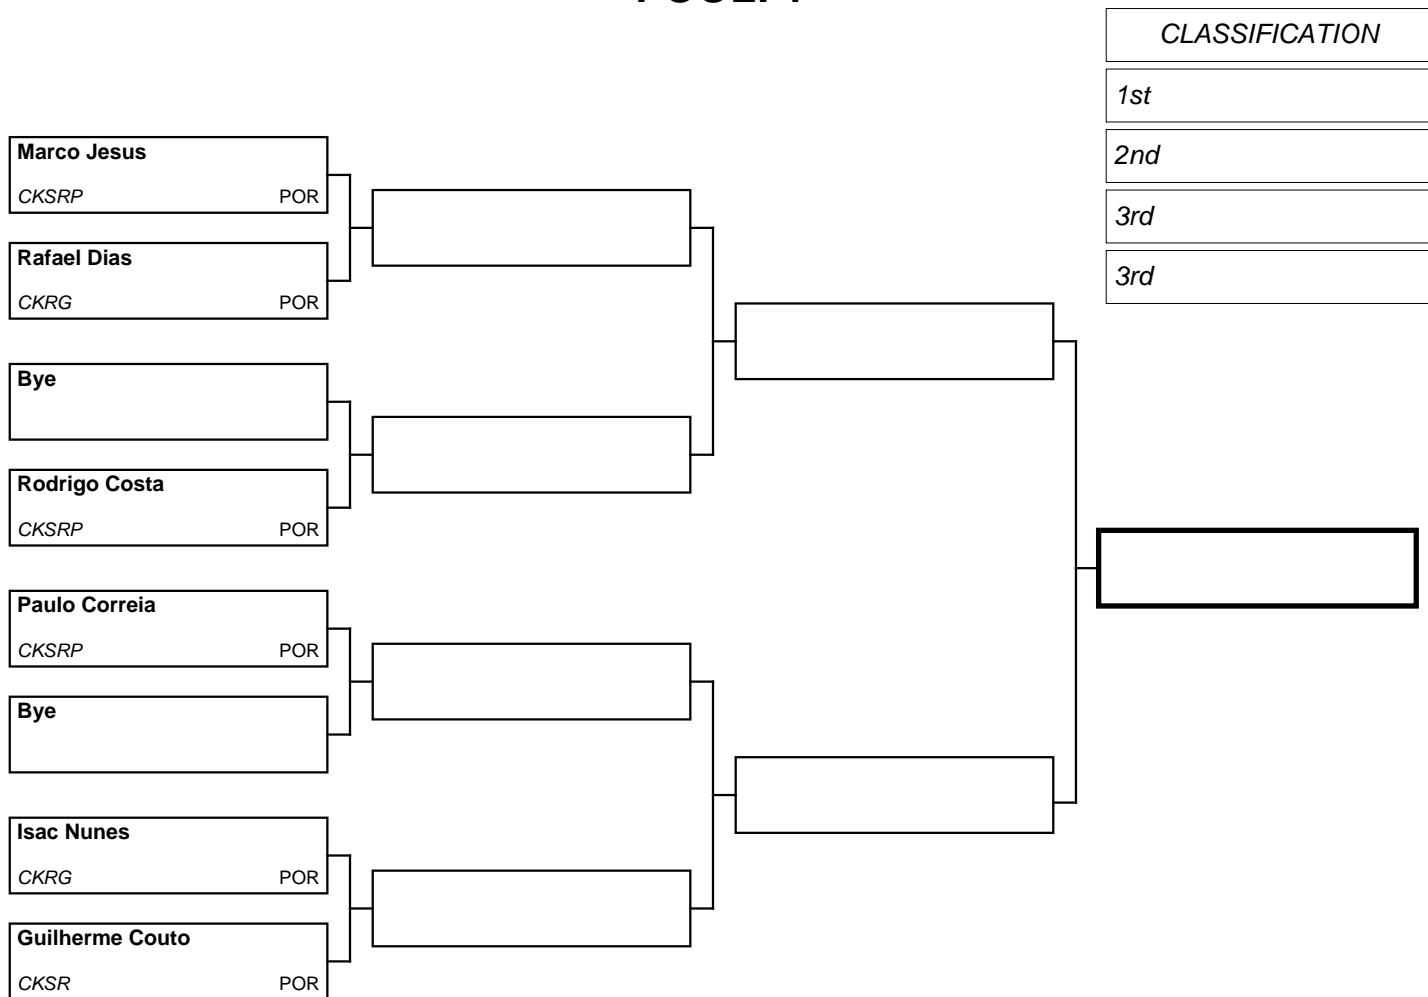

POOL: 1

Referees

--	--	--	--	--

POOL: 1

Referees

--	--	--	--	--

POOL: 1

REPECHAGE