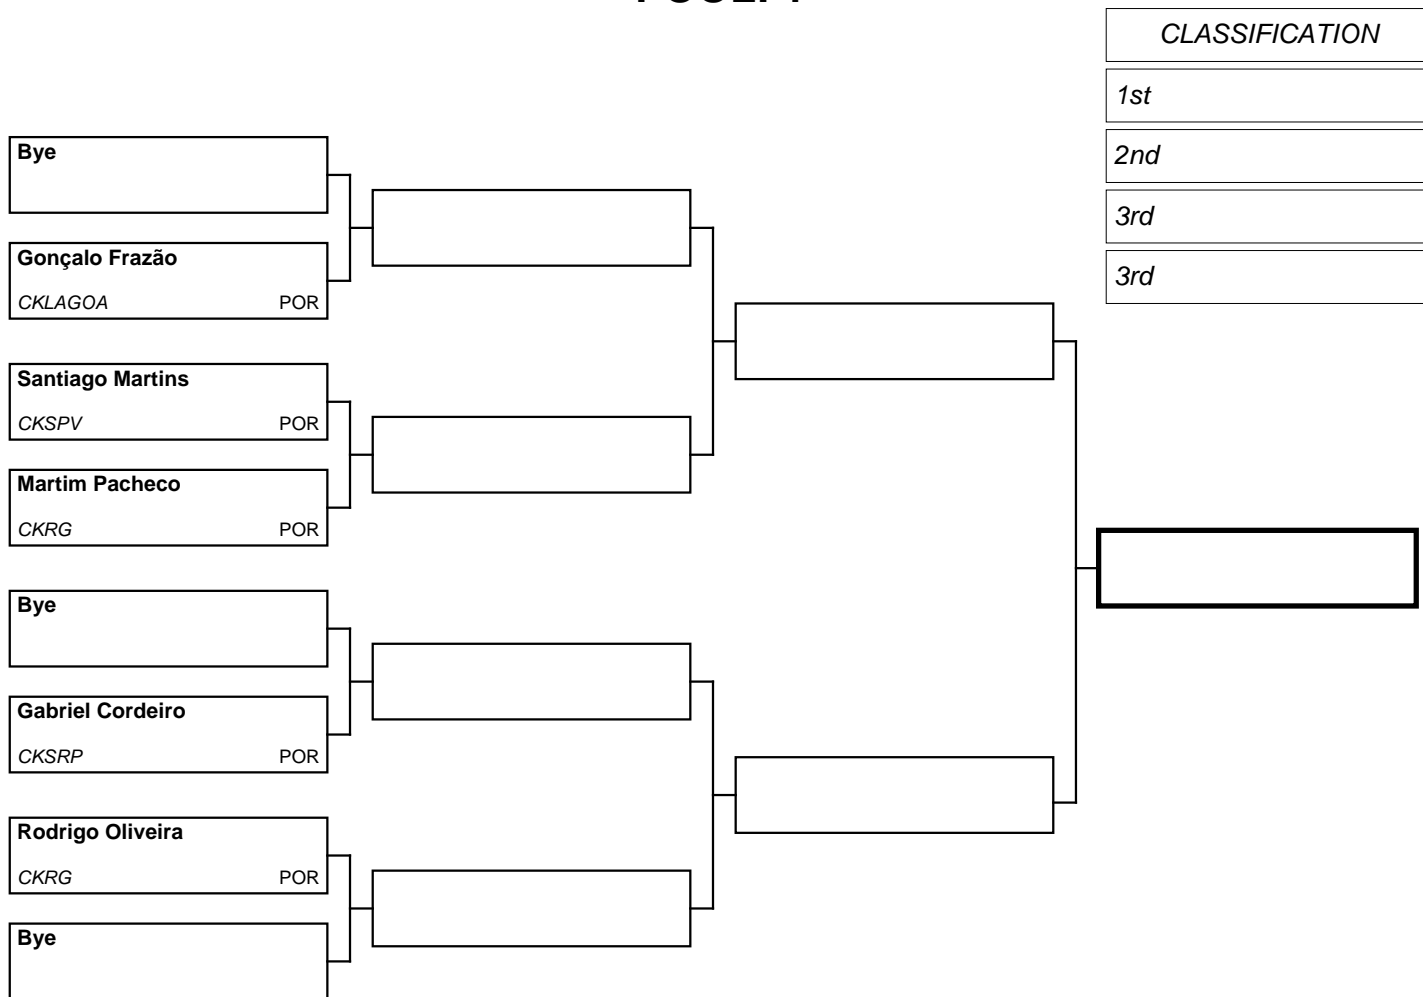

Referees

--	--	--	--	--

POOL: 1

REPECHAGE

Referees

--	--	--	--	--

POOL: 1

REPECHAGE